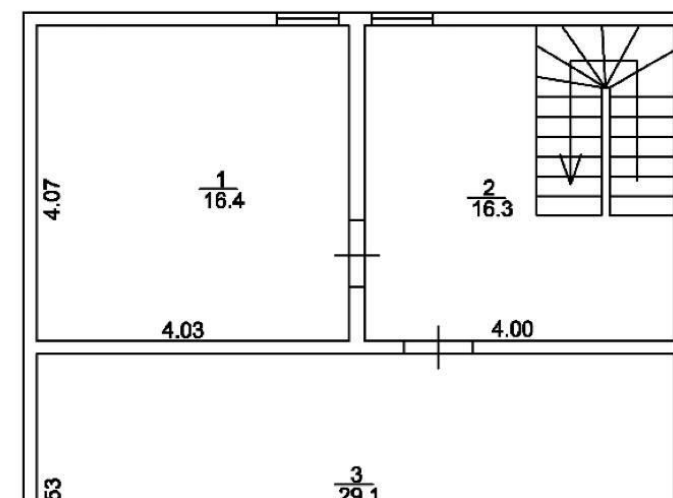

Тип объекта: **дом**  
Общая площадь: **141 м<sup>2</sup>**  
Количество этажей: **2**  
Год постройки: **2022**  
Тип участка: **садовый**  
Душ: **в доме**  
Количество комнат: **3**

Тип дома: **деревянный**  
Площадь участка: **8 сот.**  
Подвальное помещение: **нет**  
Материал стен: **Сэндвич-панели**  
Санузел: **в доме**  
Удобства: **в доме**