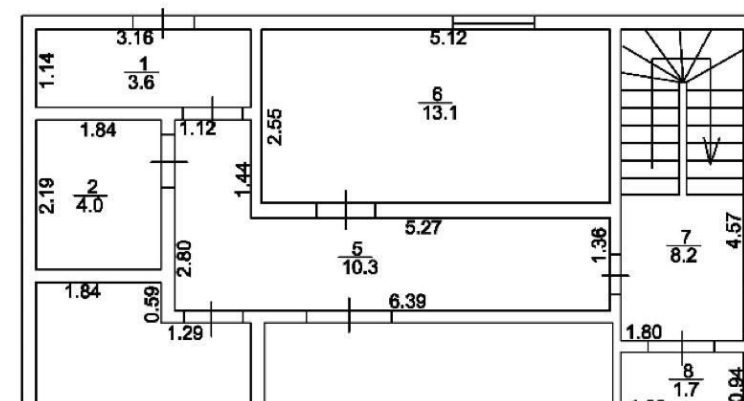

Тип объекта: **дом**  
Общая площадь: **141 м<sup>2</sup>**  
Количество этажей: **2**  
Год постройки: **2022**  
Тип участка: **садовый**  
Душ: **в доме**  
Количество комнат: **3**

Тип дома: **деревянный**  
Площадь участка: **8 сот.**  
Подвальное помещение: **нет**  
Материал стен: **Сэндвич-панели**  
Санузел: **в доме**  
Удобства: **в доме**