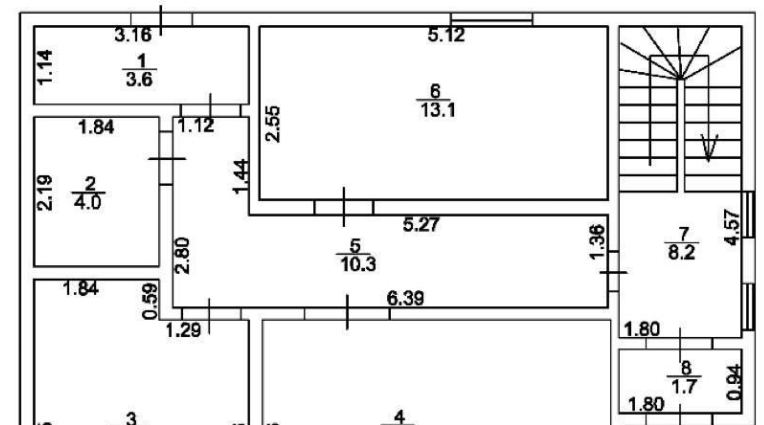

Тип объекта: **дом**
Общая площадь: **141 м²**
Количество этажей: **2**
Год постройки: **2022**
Тип участка: **садовый**
Душ: **в доме**
Количество комнат: **3**

Тип дома: **деревянный**
Площадь участка: **12 сот.**
Подвальное помещение: **нет**
Материал стен: **Брус**
Санузел: **в доме**
Удобства: **в доме**

Мансардный этаж