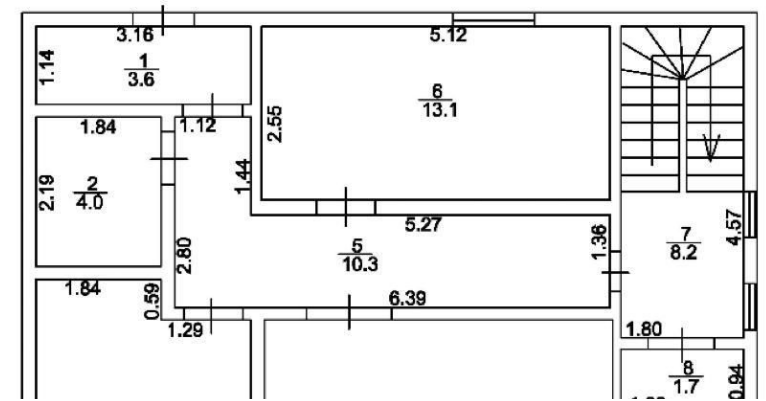

Тип объекта: **коттедж**
Общая площадь: **141 м²**
Количество этажей: **2**
Год постройки: **2022**
Тип участка: **садовый**
Душ: **в доме**
Количество комнат: **3**

Тип дома: **деревянный**
Площадь участка: **10.97 сот.**
Подвальное помещение: **нет**
Материал стен: **Сэндвич-панели**
Санузел: **в доме**
Удобства: **в доме**