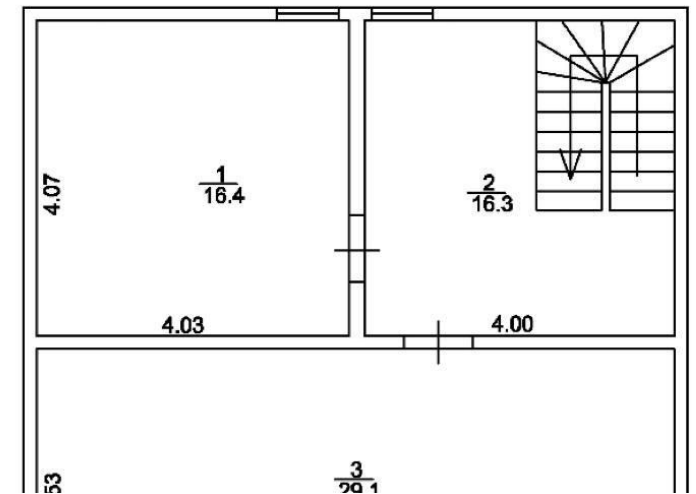

Тип объекта: **коттедж**
Общая площадь: **141 м²**
Количество этажей: **2**
Год постройки: **2022**
Тип участка: **садовый**
Душ: **в доме**
Количество комнат: **3**

Тип дома: **деревянный**
Площадь участка: **10.97 сот.**
Подвальное помещение: **нет**
Материал стен: **Сэндвич-панели**
Санузел: **в доме**
Удобства: **в доме**